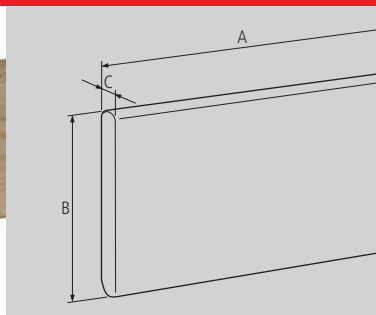

Material	Peso	Acabado	A	B	Grosor (C)	Ref.
Madera	4.74kg		3300	135	26	PTCG *
Madera	3.68kg		2500	135	28	PTCM
Nota