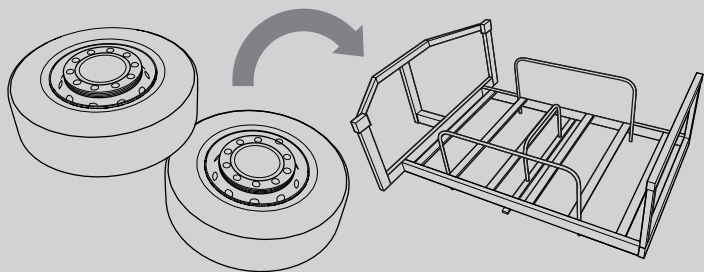

Material	Peso	Acabado	Extra	Ref.
Forja	7.25kg			NE20TL
Nota				

KIT PORTARRUEDAS WHEEL CARRIER KIT

KIT PORTARRUEDAS WHEEL CARRIER KIT

KIT PORTARRUEDAS AUTOCARGANTE (1 RUEDA) AUTOLOADING WHEEL CARRIER KIT (1 WHEEL)

Material	Peso	Acabado	Capacidad	Ref.
Acero	30kg		1 rueda	NPRB
Nota				

KIT PORTARRUEDAS (2 RUEDAS) WHEEL CARRIER (2 WHEELS)

Material	Peso	Acabado	Capacidad	Ref.
Acero	60kg		2 ruedas	NPR
Nota				