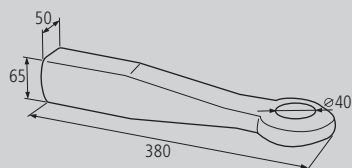

ENGANCHES DE REMOLQUE TRAILER HOOKS

ENGANCHES DE REMOLQUE TRAILER HOOKS

ENGANCHE DE REMOLQUE (JAK22) TRAILER HOOK (JAK22)

Material	Peso	Acabado	Arrastre	Ref.
Acero	31.36kg	Pintado	20tm.	NE20
Nota				

PUNTA DE LANZA SOLDABLE PARA ENGANCHE (JAK22) TOW EYE FOR WELDING (JAK22)

Material	Peso	Acabado	Extra	Ref.
Forja	7.25kg			NE20TL
Nota				

KIT PORTARRUEDAS WHEEL CARRIER KIT

KIT PORTARRUEDAS WHEEL CARRIER KIT

KIT PORTARRUEDAS AUTOCARGANTE (1 RUEDA) AUTOLOADING WHEEL CARRIER KIT (1 WHEEL)

Material	Peso	Acabado	Capacidad	Ref.
Acero	30kg		1 rueda	NPRB
Nota				

KIT PORTARRUEDAS (2 RUEDAS) WHEEL CARRIER (2 WHEELS)

Material	Peso	Acabado	Capacidad	Ref.
Acero	60kg		2 ruedas	NPR
Nota				