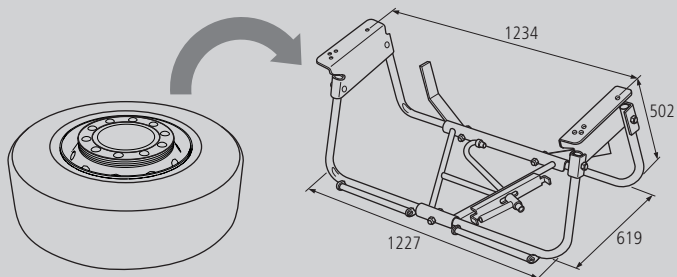

ENGANCHES DE REMOLQUE TRAILER HOOKS

ENGANCHES DE REMOLQUE TRAILER HOOKS

ENGANCHE DE REMOLQUE (JAK22) TRAILER HOOK (JAK22)

Material	Peso	Acabado	Arrastre	Ref.
Acero	31.36kg	Pintado	20tm.	NE20
Nota				

PUNTA DE LANZA SOLDABLE PARA ENGANCHE (JAK22) TOW EYE FOR WELDING (JAK22)

Material	Peso	Acabado	Extra	Ref.
Forja	7.25kg			NE20TL
Nota				

KIT PORTARRUEDAS WHEEL CARRIER KIT

KIT PORTARRUEDAS WHEEL CARRIER KIT

KIT PORTARRUEDAS AUTOCARGANTE (1 RUEDA) AUTOLOADING WHEEL CARRIER KIT (1 WHEEL)

Material	Peso	Acabado	Capacidad	Ref.
Acero	30kg		1 rueda	NPRB
Nota				

KIT PORTARRUEDAS (2 RUEDAS) WHEEL CARRIER (2 WHEELS)

Material	Peso	Acabado	Capacidad	Ref.
Acero	60kg		2 ruedas	NPR
Nota				