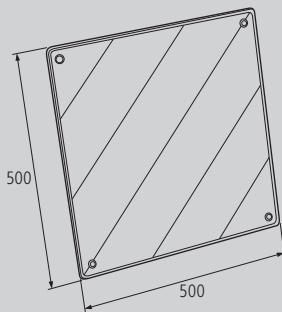

Detalle
Detail

Material	Peso	Acabado	Extra	Ref.
Plástico	1.16kg			MCS

Nota

PLACAS REFLECTANTES PLACAS REFLECTANTES

PANEL CARGA SALIENTE (MERCANCÍAS LARGAS) PROTRUDING LOAD PANEL (LONG GOODS)

Material	Peso	Acabado	Extra	Ref.
Aceró	1.05kg	Galvanizado / Reflectante		MPS