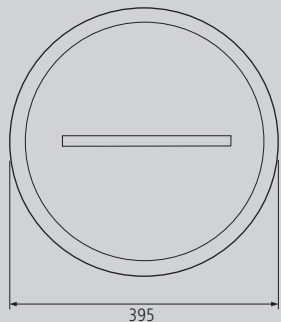

SEÑALIZACIÓN DE TRANSPORTE TRANSPORT SIGNS

PLACA ROMBO DIAMOND SHAPE PLATE

* Ref. MDN

Material	Peso	Acabado	Color	Ref.
Aluminio			Blanco	MDR
Aluminio			Rojo	MDN *
Adhesivo			Blanco	MDRA
Adhesivo			Rojo	MDNA

Nota

PLACA CÍRCULO CIRCLE PLATE

* Ref. MDC

Material	Peso	Acabado	Color	Ref.
Aluminio			Blanco	MDP
Aluminio			Rojo	MDC *
Adhesivo			Blanco	MDPA
Adhesivo			Rojo	MDCA

Nota

PLACA CUADRO SQUARE PLATE

* Ref. MD1

Material	Peso	Acabado	Color	Ref.
Aluminio			Blanco	MDCC
Aluminio			Rojo	MD1 *
Adhesivo			Blanco	MDCB
Adhesivo			Rojo	MD2

Nota

DISCO VELOCIDAD DE 200mm. SPEED LIMIT PLATE OF 200mm.

* Ref. MDVC80

Material	Peso	Acabado	Velocidad	Ref.
Aluminio			60	MDVC60
Aluminio			70	MDVC70
Aluminio			80	MDVC80 *

Nota

PLACA SP SP PLATE

* Ref. MSP

Material	Peso	Acabado	Tamaño	A	B	Ref.
Aluminio			Grande	225	120	MSP *
Aluminio			Pequeño	150	75	MSPC
Adhesivo			Grande	225	120	MSPA
Adhesivo			Pequeño	150	75	MSPB

Nota

CONO DE SEÑALIZACIÓN PLEGABLE CON LUZ FOLDING CONE WITH LIGHT