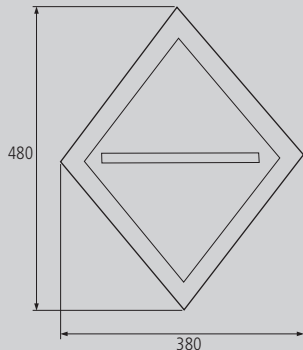

SEÑALIZACIÓN DE TRANSPORTE TRANSPORT SIGNS

PLACA ROMBO DIAMOND SHAPE PLATE

* Ref. MDN

Material	Peso	Acabado	Color	Ref.
Aluminio			Blanco	MDR
Aluminio			Rojo	MDN *
Adhesivo			Blanco	MDRA
Adhesivo			Rojo	MDNA

Nota

PLACA CÍRCULO CIRCLE PLATE

* Ref. MDC

Material	Peso	Acabado	Color	Ref.
Aluminio			Blanco	MDP
Aluminio			Rojo	MDC *
Adhesivo			Blanco	MDPA
Adhesivo			Rojo	MDCA

Nota

PLACA CUADRO SQUARE PLATE

* Ref. MD1

Material	Peso	Acabado	Color	Ref.
Aluminio			Blanco	MDCC
Aluminio			Rojo	MD1 *
Adhesivo			Blanco	MDCB
Adhesivo			Rojo	MD2

Nota

DISCO VELOCIDAD DE 200mm. SPEED LIMIT PLATE OF 200mm.

* Ref. MDVC80

Material	Peso	Acabado	Velocidad	Ref.
Aluminio			60	MDVC60
Aluminio			70	MDVC70
Aluminio			80	MDVC80 *

Nota

PLACA SP SP PLATE

* Ref. MSP