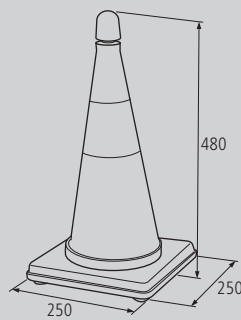

Material	Peso	Acabado	Extra	Ref.
Plástico	1.16kg			MCS

Nota

PLACAS REFLECTANTES PLACAS REFLECTANTES

PANEL CARGA SALIENTE (MERCANCÍAS LARGAS) PROTRUDING LOAD PANEL (LONG GOODS)