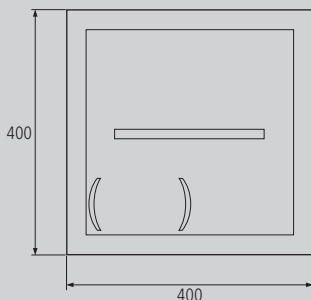

Nota

PLACA CÍRCULO CIRCLE PLATE

* Ref. MDC

Material	Peso	Acabado	Color	Ref.
Aluminio			Blanco	MDP
Aluminio			Rojo	MDC *
Adhesivo			Blanco	MDPA
Adhesivo			Rojo	MDCA

Nota

PLACA CUADRO SQUARE PLATE

* Ref. MD1

Material	Peso	Acabado	Color	Ref.
Aluminio			Blanco	MDCC
Aluminio			Rojo	MD1 *
Adhesivo			Blanco	MDCB
Adhesivo			Rojo	MD2

Nota

DISCO VELOCIDAD DE 200mm. SPEED LIMIT PLATE OF 200mm.

* Ref. MDVC80

Material	Peso	Acabado	Velocidad	Ref.
Aluminio			60	MDVC60
Aluminio			70	MDVC70
Aluminio			80	MDVC80 *

Nota

PLACA SP SP PLATE

* Ref. MSP