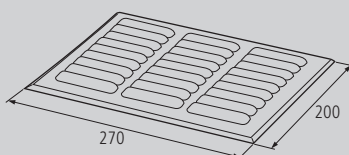

REJILLAS DE AIREACIÓN VENTILATION GRILLES

REJILLA REDONDA DE AIREADOR CON PROTECTOR ROUNDED VENTILATION GRILLE WITH SHIELD

Material	Peso	Acabado	Extra	Ref.
Acero INOX	0.25kg			IAIP

Nota

REJILLA RECTANGULAR RECTANGULAR GRILLE

Material	Peso	Acabado	Extra	Ref.
Aluminio	0.17kg			IRV

Nota

AIREADOR TECHO ROOF AIRING DEVICE

AIREADOR GIRATORIO PARA TECHO ROTATING AIRING DEVICE

Material	Peso	Acabado	Extra	Ref.
Plástico	0.87kg	Negro		IAG

Nota

La instalación requiere de 4 tornillos de sujeción y un orificio de 96mm de diámetro.

CLARABOYA TECHO ROOF SKYLIGHT

CLARABOYA TECHO CON MOSQUITERA ROOF SKYLIGHT WITH MOSQUITO NET

Material	Peso	Acabado	Extra	Ref.
Plástico	2.38kg			ICT

Nota

La instalación requiere de 8 tornillos de sujeción y un orificio de 400x400mm.