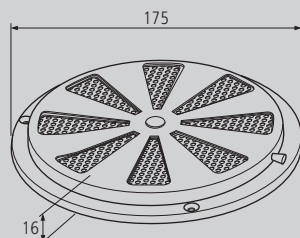

REJILLAS DE AIREACIÓN VENTILATION GRILLES

REJILLA REDONDA DE AIREADOR CON PROTECTOR ROUNDED VENTILATION GRILLE WITH SHIELD

Material	Peso	Acabado	Extra	Ref.
Acero INOX	0.25kg			IAIP

Nota

REJILLA RECTANGULAR RECTANGULAR GRILLE

Material	Peso	Acabado	Extra	Ref.
Aluminio	0.17kg			IRV

Nota

AIREADOR TECHO ROOF AIRING DEVICE

AIREADOR GIRATORIO PARA TECHO ROTATING AIRING DEVICE

Material	Peso	Acabado	Extra	Ref.
Plástico	0.87kg	Negro		IAG

Nota

La instalación requiere de 4 tornillos de sujeción y un orificio de 96mm de diámetro.

CLARABOYA TECHO ROOF SKYLIGHT

CLARABOYA TECHO CON MOSQUITERA ROOF SKYLIGHT WITH MOSQUITO NET

Material	Peso	Acabado	Extra	Ref.
Plástico	2.38kg			ICT

Nota

La instalación requiere de 8 tornillos de sujeción y un orificio de 400x400mm.