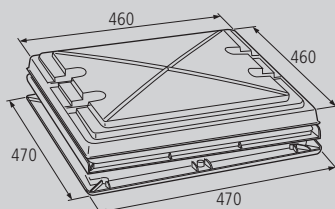

Material	Peso	Acabado	Extra	Ref.
Aluminio	0.17kg			IRV

Nota

AIREADOR TECHO ROOF AIRING DEVICE

AIREADOR GIRATORIO PARA TECHO ROTATING AIRING DEVICE

Material	Peso	Acabado	Extra	Ref.
Plástico	0.87kg	Negro		IAG

Nota

La instalación requiere de 4 tornillos de sujeción y un orificio de 96mm de diámetro.

CLARABOYA TECHO ROOF SKYLIGHT

CLARABOYA TECHO CON MOSQUITERA ROOF SKYLIGHT WITH MOSQUITO NET

Material	Peso	Acabado	Extra	Ref.
Plástico	2.38kg			ICT

Nota

La instalación requiere de 8 tornillos de sujeción y un orificio de 400x400mm.