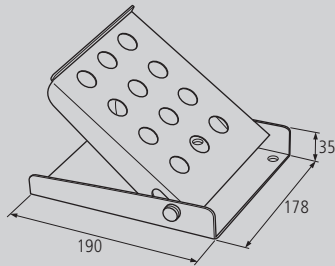

ESTRIBOS FOOTREST

ESTRIBO ABATIBLE RETRACTABLE FOOTREST

Material	Peso	Acabado	Extras	Ref.
Acero	1.14kg	Cincado		IEA
Nota				