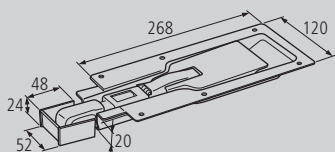

Nota

CIERRES PARA PUERTA TRASERA REAR DOOR CATCHES

CIERRES POSTIZOS DETACHABLE CATCHES

CIERRE TRASERO POSTIZO DETACHABLE REAR DOOR CATCH

Material	Peso	Acabado	Extra	Ref.
Acero	0.86kg	Cincado		HCI

Nota

CIERRE TRASERO POSTIZO TIPO PESCA DETACHABLE REAR DOOR CATCH (DRAW PULL CATCH)

Material	Peso	Acabado	Extra	Ref.
Acero	0.98kg	Cincado		HCIPI

Nota

CIERRE HORIZONTAL DE EMPOTRAR HORIZONTAL CATCH FOR EMBEDDING

CIERRE HORIZONTAL DE EMPOTRAR HORIZONTAL CATH FOR EMBEDDING

Material	Peso	Acabado	Extra	Ref.
Acero	1.54	Cincado		HC2