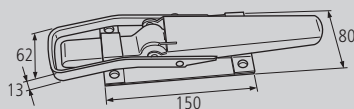

CHAMPIÑÓN RIVET

CHAMPIÑÓN (VASO ROSCADO) THREADED RIVET

CHAMPIÑÓN RIVET

Material	Peso	Acabado	Métrica	Longitud	Ref.
Acero	0.018kg	Cincado	M-8	14	HCH814
Acero	0.022kg	Cincado	M-8	18	HCH818
Acero	0.024kg	Cincado	M-8	20	HCH820
Acero	0.026kg	Cincado	M-8	23	HCH823
Acero	0.028kg	Cincado	M-8	27	HCH827
Aluminio	0.008kg	Cincado	M-8	23	HCHA

Nota

CIERRES PARA PUERTA TRASERA REAR DOOR CATCHES

CIERRES POSTIZOS DETACHABLE CATCHES

CIERRE TRASERO POSTIZO DETACHABLE REAR DOOR CATCH

Material	Peso	Acabado	Extra	Ref.
Acero	0.86kg	Cincado		HCI

Nota

CIERRE TRASERO POSTIZO TIPO PESCA DETACHABLE REAR DOOR CATCH (DRAW PULL CATCH)

Material	Peso	Acabado	Extra	Ref.
Acero	0.98kg	Cincado		HCIPI

Nota

CIERRE HORIZONTAL DE EMPOTRAR HORIZONTAL CATCH FOR EMBEDDING

CIERRE HORIZONTAL DE EMPOTRAR HORIZONTAL CATH FOR EMBEDDING

Material	Peso	Acabado	Extra	Ref.
Acero	1.54	Cincado		HC2