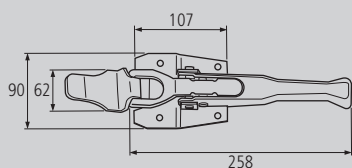

CHAMPIÑÓN RIVET

CHAMPIÑÓN (VASO ROSCADO) THREADED RIVET

CHAMPIÑÓN RIVET

Material	Peso	Acabado	Métrica	Longitud	Ref.
Acero	0.018kg	Cincado	M-8	14	HCH814
Acero	0.022kg	Cincado	M-8	18	HCH818
Acero	0.024kg	Cincado	M-8	20	HCH820
Acero	0.026kg	Cincado	M-8	23	HCH823
Acero	0.028kg	Cincado	M-8	27	HCH827
Aluminio	0.008kg	Cincado	M-8	23	HCHA

Nota

CIERRES PARA PUERTA TRASERA REAR DOOR CATCHES

CIERRES POSTIZOS DETACHABLE CATCHES

CIERRE TRASERO POSTIZO DETACHABLE REAR DOOR CATCH

Material	Peso	Acabado	Extra	Ref.
Acero	0.86kg	Cincado		HCI

Nota

CIERRE TRASERO POSTIZO TIPO PESCA DETACHABLE REAR DOOR CATCH (DRAW PULL CATCH)

Material	Peso	Acabado	Extra	Ref.
Acero	0.98kg	Cincado		HCIPI

Nota

CIERRE HORIZONTAL DE EMPOTRAR HORIZONTAL CATCH FOR EMBEDDING

CIERRE HORIZONTAL DE EMPOTRAR HORIZONTAL CATH FOR EMBEDDING

Material	Peso	Acabado	Extra	Ref.
Acero	1.54	Cincado		HC2