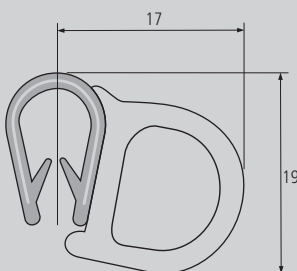

PERFILES DE GOMA RUBBER PROFILES

PERFILES DE GOMA RUBBER PROFILES

GOMA PARABRISAS GRANDE Nº3 LARGE RUBBER FOR WINDSCREEN No. 3

Material	Peso	Acabado	Extra	Ref.
Goma				G3
Nota				
Se vende por metros.				

GOMA PARABRISAS PEQUEÑA Nº4 SMALL RUBBER FOR WINDSCREEN No. 4

Material	Peso	Acabado	Extra	Ref.
Goma				G4
Nota				
Se vende por metros.				

JUNQUILLO PARABRISAS FRAMING PROFILE FOR WINDSCREEN

Material	Peso	Acabado	Extra	Ref.
Plástico		Negro		GJ17N *
Plástico		Blanco		GJ17B
Nota				
Se vende por metros.				

GOMA PUERTA UNIVERSAL Nº5 UNIVERSAL RUBBER FOR DOOR No. 5

Material	Peso	Acabado	Extra	Ref.
Goma / Plástico armado				G5
Nota				
Se vende por metros.				

GOMA DE PORTÓN UNIVERSAL Nº5 (BIS) UNIVERSAL RUBBER FOR HATCH No. 5 (BIS)

Nota
Se vende por metros.

GOMA Nº7 PARA PERFIL ALUMINIO Nº2 RUBBER No. 7 FOR ALUMINIUM PROFILE No. 2

Perfil correspondiente
Corresponding profile

Material	Peso	Acabado	Extra	Ref.
Goma				G7

Nota
Se vende por metros.