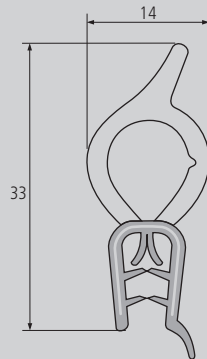

GOMA DE PORTÓN UNIVERSAL Nº5 (BIS) UNIVERSAL RUBBER FOR HATCH No. 5 (BIS)

Material	Peso	Acabado	Extra	Ref.
Goma / Plástico armado				G5P

Nota
Se vende por metros.