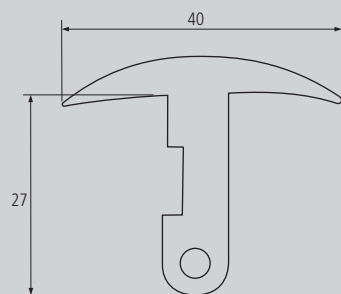

GOMA PARA FURGÓN N°13 RUBBER FOR VAN No. 13

Material	Peso	Acabado	Extra	Ref.
Goma	0.52kg	Negro		G13

Nota
Se vende por metros. Tiras de 4000mm.