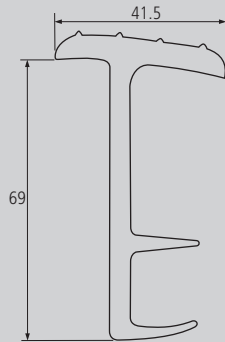

Nota
Se vende por metros. Tiras de 4000mm.

GOMA PARA FURGÓN GRANDE Nº20 LARGE RUBBER FOR VAN No. 20

Material	Peso	Acabado	Extra	Ref.
Goma	1.06kg	Blanco		G20

Nota
Se vende por metros. Tiras de 4000mm.

GOMA PARA FURGÓN PEQUEÑA Nº21 SMALL RUBBER FOR VAN No. 21