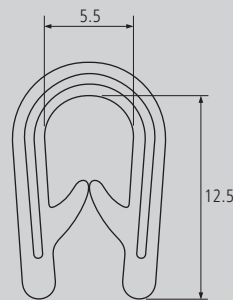

JUNQUILLO PLÁSTICO UNIVERSAL Nº6 UNIVERSAL PLASTIC FRAMING PROFILE FOR WINDSCREEN

Material	Peso	Acabado	Extra	Ref.
Plástico armado				G6

Nota
Se vende por metros.