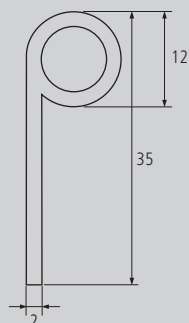

GOMA DE CARTOLAS Nº15 RUBBER FOR DROPSIDES No. 15

Material	Peso	Acabado	Extra	Ref.
Goma				G15

Nota
Se vende por metros.