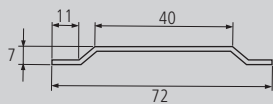

PERFIL CHAPA SUJECCIÓN PARA PROTECCIÓN INTERIOR FURGÓN FASTENING PROFILE FOR PROTECTION INSIDE VAN

Material	Peso	Acabado	Longitud	Ref.
Acero	0.92kg	Galvanizado	2500mm	GPSG

Nota
Barras de 2500mm.

GOMA DOBLE DUREZA
EXTRA HARD RUBBER

GOMA DOBLE DUREZA EXTRA HARD RUBBER

GOMA DOBLE DUREZA PARA PUERTA EXTRA HARD RUBBER FOR DOOR