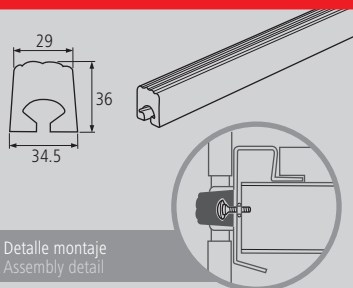

GOMA PROTECCIÓN BAJO-CARTOLA RUBBER FOR PROTECTION UNDER DROPSIDES

GOMA PROTECCIÓN BAJO-CARTOLA CON RANURA SUJECCIÓN PROTECTION RUBBER UNDER DROPSIDES WITH FASTENING GROOVE

Material	Peso	Acabado	Longitud	Ref.
PVC	1.36kg		3200mm	GPBCB
Nota Se vende por metros. Tiras de 3200mm.