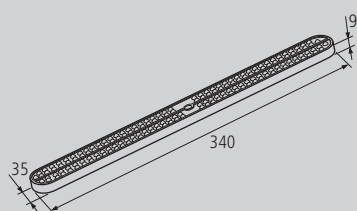

GOMA ESPONJOSA ESPONGE RUBBER

GOMA ESPONJOSA ESPONGE RUBBER

GOMA ESPONJOSA ESPONGE RUBBER

* Ref. GE1020

Material	Peso	Acabado	A	B	Ref.
Goma			5	15	GE515
Goma			10	20	GE1020 *
Goma			10	30	GE1030
Goma			20	30	GE2030
Goma			20	40	GE2040

Nota
Se vende por metros.

GOMA ESPONJOSA ADHESIVA ADHESIVE ESPONGE RUBBER

* Ref. GA37

Material	Peso	Acabado	A	B	Ref.
Goma			3	7	GA37 *
Goma			5	20	GA520
Goma			5	25	GA525
Goma			5	30	GA530
Goma			10	15	GA1015
Goma			10	20	GA1020
Goma			10	25	GA1025
Goma			10	30	GA1030
Goma			10	40	GA1040
Goma			10	50	GA1050
Goma			15	20	GA1520
Goma			15	25	GA1525
Goma			15	30	GA1530
Goma			20	30	GA2030

Nota
Se vende por metros.

GOMA POSAPIES ESTRIBERA RUNNING BOARD RUBBER FOOTREST

GOMA POSAPIES ESTRIBERA RUNNING BOARD RUBBER FOOTREST

GOMA POSAPIES ESTRIBERA RUNNING BOARD RUBBER FOOTREST

Material	Peso	Acabado	Extra	Ref.
Goma armada	0.19kg			GPL