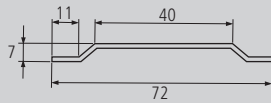

GOMA PROTECCIÓN INTERIOR FURGÓN RUBBER FOR PROTECTION INSIDE OF VAN

GOMA PROTECCIÓN INTERIOR FURGÓN RUBBER FOR PROTECTION INSIDE OF VAN

Material	Peso	Acabado	Extra	Ref.
Goma	0.70kg			GPIF

Nota
Se vende por metros.

PERFIL CHAPA SUJECCIÓN PARA PROTECCIÓN INTERIOR FURGÓN FASTENING PROFILE FOR PROTECTION INSIDE VAN

Material	Peso	Acabado	Longitud	Ref.
Acero	0.92kg	Galvanizado	2500mm	GPSG

Nota
Barras de 2500mm.

GOMA DOBLE DUREZA
EXTRA HARD RUBBER

Nota
Tiras de 4000mm.