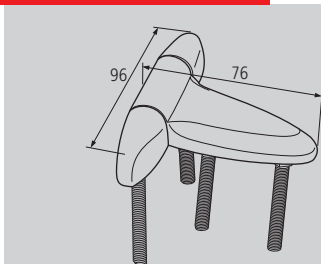

BISAGRA MALETERO N°2 BOOT HINGE No. 2

Material	Peso	Acabado	Extra	Ref.
Aluminio	0.17kg			FB2

Nota: Laterales inferiores