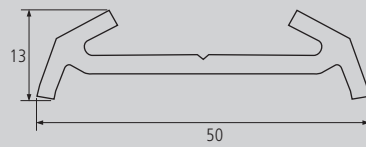

Nota
Barras de 5000mm.

CARTOLILLA DE 76mm. N°4 76mm. "CARTOLILLA" No. 4

Material	Peso (p/m)	Acabado	Extra	Ref.
Aluminio	0.45kg			F4

Nota
Barras de 5000mm.

ALETAS FLAPS

* Ref. F5

Material	Peso (p/m)	Acabado	Tipo	A	B	Ref.
Aluminio	0.35kg		N°5 Grande	17	22	F5 *
Aluminio	0.20kg		N°6 Pequeña	26	33.5	F6

Nota
Barras de 5000mm.

VIERTAGUAS DRAINS

* Ref. F7

Material	Peso (p/m)	Acabado	Tipo	A	B	C	Ref.
Aluminio	0.38kg		N°7 Grande	17	23.5	13.5	F7 *
Aluminio	0.23kg		N°8 Pequeño	21.5	32	17	F8

Nota
Barras de 5000mm.

YUGO DE 50mm. N°10 50mm. YOKE No. 10

Goma correspondiente
Corresponding rubber

Ref. G16

Material	Peso (p/m)	Acabado	Extra	Ref.
Aluminio	0.48kg			F10

Nota
Barras de 5000mm.

TERMINALES PARA PERFIL ALUMINIO EMBELLECIENTO DECORATIVE ALUMINIUM PROFILE ENDS