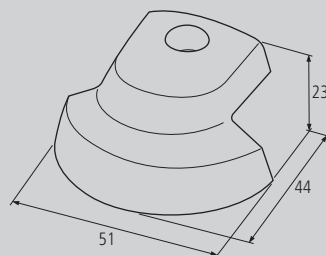

Nota
Barras de 5000mm.

CARTOLILLA DE 76mm. N°4 76mm. "CARTOLILLA" No. 4

Material	Peso (p/m)	Acabado	Extra	Ref.
Aluminio	0.45kg			F4

Nota
Barras de 5000mm.

ALETAS FLAPS

* Ref. F5

Material	Peso (p/m)	Acabado	Tipo	A	B	Ref.
Aluminio	0.35kg		N°5 Grande	17	22	F5 *
Aluminio	0.20kg		N°6 Pequeña	26	33.5	F6

Nota
Barras de 5000mm.

VIERTAGUAS DRAINS

* Ref. F7

Material	Peso (p/m)	Acabado	Tipo	A	B	C	Ref.
Aluminio	0.38kg		N°7 Grande	17	23.5	13.5	F7 *
Aluminio	0.23kg		N°8 Pequeño	21.5	32	17	F8

Nota
Barras de 5000mm.

YUGO DE 50mm. N°10 50mm. YOKE No. 10

Goma correspondiente
Corresponding rubber

Ref. G16

Material	Peso (p/m)	Acabado	Extra	Ref.
Aluminio	0.48kg			F10

Nota
Barras de 5000mm.

TERMINALES PARA PERFIL ALUMINIO EMBELLECIENTO DECORATIVE ALUMINIUM PROFILE ENDS

TERMINAL DE 45mm. PARA PERFIL N°2 45mm. END FOR PROFILE No. 2

Material	Peso	Acabado	Extra	Ref.
Aluminio	0.034kg			F2T

Nota

TERMINAL PARA PERFIL N°10 END FOR PROFILE No. 10

Material	Peso	Acabado	Extra	Ref.
Aluminio	0.022kg			F10T