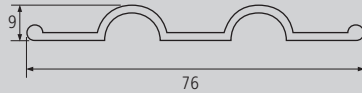

PERFILES PARA EMBELLECIMIENTO DECORATIVE PROFILES

PERFILES ALUMINIO PARA EMBELLECIMIENTO DECORATIVE ALUMINIUM PROFILES

YUGO DE 45mm. N°2 45mm. YOKE No. 2

Goma correspondiente
Corresponding rubber

Ref. G7

Material	Peso (p/m)	Acabado	Extra	Ref.
Aluminio	0.63kg			F2

Nota
Barras de 5000mm.

CARTOLILLA DE 76mm. N°4 76mm. "CARTOLILLA" No. 4

Material	Peso (p/m)	Acabado	Extra	Ref.
Aluminio	0.45kg			F4

Nota
Barras de 5000mm.

ALETAS FLAPS

* Ref. F5

Material	Peso (p/m)	Acabado	Tipo	A	B	Ref.
Aluminio	0.35kg		N°5 Grande	17	22	F5 *
Aluminio	0.20kg		N°6 Pequeña	26	33.5	F6

Nota
Barras de 5000mm.

VIERTAGUAS DRAINS

* Ref. F7

Material	Peso (p/m)	Acabado	Tipo	A	B	C	Ref.
Aluminio	0.38kg		N°7 Grande	17	23.5	13.5	F7 *
Aluminio	0.23kg		N°8 Pequeño	21.5	32	17	F8

Nota
Barras de 5000mm.