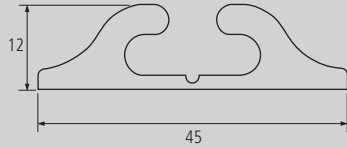

PERFILES PARA EMBELLECIMIENTO DECORATIVE PROFILES

PERFILES ALUMINIO PARA EMBELLECIMIENTO DECORATIVE ALUMINIUM PROFILES

YUGO DE 45mm. N°2 45mm. YOKE No. 2

Goma correspondiente
Corresponding rubber

Ref. G7

Material	Peso (p/m)	Acabado	Extra	Ref.
Aluminio	0.63kg			F2

Nota
Barras de 5000mm.

CARTOLILLA DE 76mm. N°4 76mm. "CARTOLILLA" No. 4

Material	Peso (p/m)	Acabado	Extra	Ref.
Aluminio	0.45kg			F4

Nota
Barras de 5000mm.

ALETAS FLAPS

* Ref. F5

Material	Peso (p/m)	Acabado	Tipo	A	B	Ref.
Aluminio	0.35kg		N°5 Grande	17	22	F5 *
Aluminio	0.20kg		N°6 Pequeña	26	33.5	F6

Nota
Barras de 5000mm.

VIERTAGUAS DRAINS

* Ref. F7

Material	Peso (p/m)	Acabado	Tipo	A	B	C	Ref.
Aluminio	0.38kg		N°7 Grande	17	23.5	13.5	F7 *
Aluminio	0.23kg		N°8 Pequeño	21.5	32	17	F8

Nota
Barras de 5000mm.