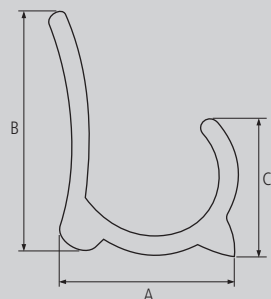

PERFILES PARA EMBELLECIMIENTO DECORATIVE PROFILES

PERFILES ALUMINIO PARA EMBELLECIMIENTO DECORATIVE ALUMINIUM PROFILES

YUGO DE 45mm. N°2 45mm. YOKE No. 2

Goma correspondiente
Corresponding rubber

Ref. G7

Material	Peso (p/m)	Acabado	Extra	Ref.
Aluminio	0.63kg			F2

Nota
Barras de 5000mm.

CARTOLILLA DE 76mm. N°4 76mm. "CARTOLILLA" No. 4

Material	Peso (p/m)	Acabado	Extra	Ref.
Aluminio	0.45kg			F4

Nota
Barras de 5000mm.

ALETAS FLAPS

* Ref. F5

Material	Peso (p/m)	Acabado	Tipo	A	B	Ref.
Aluminio	0.35kg		N°5 Grande	17	22	F5 *
Aluminio	0.20kg		N°6 Pequeña	26	33.5	F6

Nota
Barras de 5000mm.

VIERTAGUAS DRAINS

* Ref. F7

Material	Peso (p/m)	Acabado	Tipo	A	B	C	Ref.
Aluminio	0.38kg		N°7 Grande	17	23.5	13.5	F7 *
Aluminio	0.23kg		N°8 Pequeño	21.5	32	17	F8

Nota
Barras de 5000mm.

YUGO DE 50mm. N°10 50mm. YOKE No. 10

Goma correspondiente
Corresponding rubber

Ref. G16

Material	Peso (p/m)	Acabado	Extra	Ref.
Aluminio	0.48kg			F10

Nota
Barras de 5000mm.

TERMINALES PARA PERFIL ALUMINIO EMBELLECIENTO DECORATIVE ALUMINIUM PROFILE ENDS