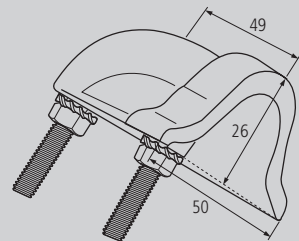

Nota
Barras de 5000mm.

CARTOLILLA DE 76mm. N°4 76mm. "CARTOLILLA" No. 4

Material	Peso (p/m)	Acabado	Extra	Ref.
Aluminio	0.45kg			F4

Nota
Barras de 5000mm.

ALETAS FLAPS

* Ref. F5

Material	Peso (p/m)	Acabado	Tipo	A	B	Ref.
Aluminio	0.35kg		N°5 Grande	17	22	F5 *
Aluminio	0.20kg		N°6 Pequeña	26	33.5	F6

Nota
Barras de 5000mm.

VIERTAGUAS DRAINS

* Ref. F7

Material	Peso (p/m)	Acabado	Tipo	A	B	C	Ref.
Aluminio	0.38kg		N°7 Grande	17	23.5	13.5	F7 *
Aluminio	0.23kg		N°8 Pequeño	21.5	32	17	F8

Nota
Barras de 5000mm.

YUGO DE 50mm. N°10 50mm. YOKE No. 10

Goma correspondiente
Corresponding rubber

Ref. G16

Material	Peso (p/m)	Acabado	Extra	Ref.
Aluminio	0.48kg			F10

Nota
Barras de 5000mm.

TERMINALES PARA PERFIL ALUMINIO EMBELLECIENTO DECORATIVE ALUMINIUM PROFILE ENDS

TERMINAL DE 45mm. PARA PERFIL N°2 45mm. END FOR PROFILE No. 2

Material	Peso	Acabado	Extra	Ref.
Aluminio	0.034kg			F2T

Nota

TERMINAL PARA PERFIL N°10 END FOR PROFILE No. 10

Material	Peso	Acabado	Extra	Ref.
Aluminio	0.022kg			F10T