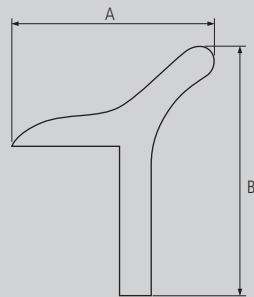

PERFILES PARA EMBELLECIMIENTO DECORATIVE PROFILES

PERFILES ALUMINIO PARA EMBELLECIMIENTO DECORATIVE ALUMINIUM PROFILES

YUGO DE 45mm. N°2 45mm. YOKE No. 2

Goma correspondiente
Corresponding rubber

Ref. G7

Material	Peso (p/m)	Acabado	Extra	Ref.
Aluminio	0.63kg			F2

Nota
Barras de 5000mm.

CARTOLILLA DE 76mm. N°4 76mm. "CARTOLILLA" No. 4

Material	Peso (p/m)	Acabado	Extra	Ref.
Aluminio	0.45kg			F4

Nota
Barras de 5000mm.

ALETAS FLAPS

* Ref. F5

Material	Peso (p/m)	Acabado	Tipo	A	B	Ref.
Aluminio	0.35kg		N°5 Grande	17	22	F5 *
Aluminio	0.20kg		N°6 Pequeña	26	33.5	F6

Nota
Barras de 5000mm.

VIERTAGUAS DRAINS

* Ref. F7

Material	Peso (p/m)	Acabado	Tipo	A	B	C	Ref.
Aluminio	0.38kg		N°7 Grande	17	23.5	13.5	F7 *
Aluminio	0.23kg		N°8 Pequeño	21.5	32	17	F8

Nota
Barras de 5000mm.

YUGO DE 50mm. N°10 50mm. YOKE No. 10

Goma correspondiente
Corresponding rubber

Ref. G16

Material	Peso (p/m)	Acabado	Extra	Ref.
Aluminio	0.48kg			F10

Nota
Barras de 5000mm.

TERMINALES PARA PERFIL ALUMINIO EMBELLECIENTO DECORATIVE ALUMINIUM PROFILE ENDS