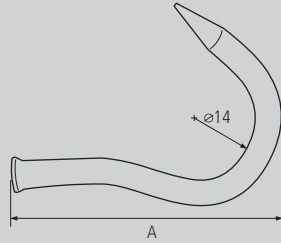

ACCESORIOS DE GANCHO CARNICERO MEAT HOOK ACCESSORIES

GANCHO SUELTO
SEPARATE HOOK

Material	Peso	Acabado	Longitud (A)	Ref.
Acero INOX	0.27kg		Corto 140	FG140 *
Acero INOX	0.32kg		Largo 180	FG180

RUEDA DE GANCHO SENCILLO (SIN ARANDELA)
ROLLER FOR SIMPLE HOOK (WITHOUT WASHER)

Material	Peso	Acabado	Extra	Ref.
Nylon	0.012kg			FRCN

ARANDELA PARA RUEDA DE GANCHO SENCILLO
WASHER FOR ROLLER FOR SIMPLE HOOK

Material	Peso	Acabado	Extra	Ref.
Acero INOX	0.006kg			FACI

Nota

Laterales inferiores