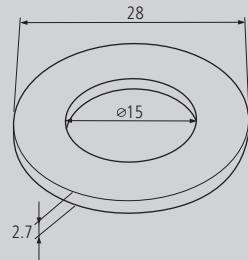

ARANDELA PARA RUEDA DE GANCHO SENCILLO
WASHER FOR ROLLER FOR SIMPLE HOOK