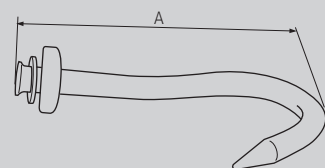

### GUÍA PARA GANCHO DE CARNE GUIDE RACK FOR MEAT HOOK

Material	Peso (p/m)	Acabado	Extra	Ref.
Aluminio	1.98kg			FGC
Nota Barras de 6000mm.			Laterales inferiores	

### JUEGO DE SOPORTES PARA GUÍA DE CARNICERO CON GANCHO Y CADENA SET OF BRACKETS FOR MEAT GUIDE RACK WITH HOOK AND CHAIN

Material	Peso	Acabado	Extra	Ref.
Acero INOX	0.42kg			FJSC
Nota			Laterales inferiores	

### GANCHO SENCILLO PARA CARNE CON RUEDA DE NYLON SIMPLE HOOK FOR MEAT WITH NYLON ROLLERS

\* Ref. FGSN14

Material	Peso	Acabado	Tipo y longitud (A)	Ref.
Acero INOX	0.29kg		Corto 140	FGSN14 *
Acero INOX	0.34kg		Largo 180	FGSN18
Nota			Laterales inferiores	