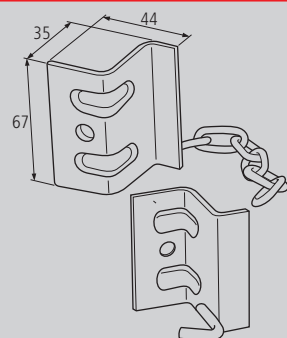

### GUÍA PARA GANCHO DE CARNE GUIDE RACK FOR MEAT HOOK

Material	Peso (p/m)	Acabado	Extra	Ref.
Aluminio	1.98kg			FGC
Nota Barras de 6000mm.			Laterales inferiores	

### SOPORTE PARA GUÍA DE CARNICERO BRACKET FOR MEAT GUIDE RACK

Material	Peso	Acabado	Extra	Ref.
Acero INOX	0.18kg			FSC
Nota			Laterales inferiores	

### JUEGO DE SOPORTES PARA GUÍA DE CARNICERO CON GANCHO Y CADENA SET OF BRACKETS FOR MEAT GUIDE RACK WITH HOOK AND CHAIN

Material	Peso	Acabado	Extra	Ref.
Acero INOX	0.42kg			FJSC
Nota			Laterales inferiores	

### GANCHO SENCILLO PARA CARNE CON RUEDA DE NYLON SIMPLE HOOK FOR MEAT WITH NYLON ROLLERS

\* Ref. FGSN14

Material	Peso	Acabado	Tipo y longitud (A)	Ref.
Acero INOX	0.29kg		Corto 140	FGSN14 *
Acero INOX	0.34kg		Largo 180	FGSN18
Nota			Laterales inferiores	