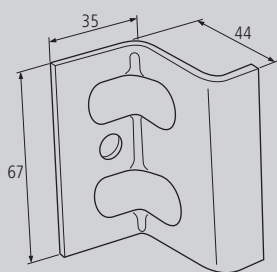

SOPORTE PARA GUÍA DE CARNICERO BRACKET FOR MEAT GUIDE RACK

Material	Peso	Acabado	Extra	Ref.
Acero INOX	0.18kg			FSC
Nota			Laterales inferiores