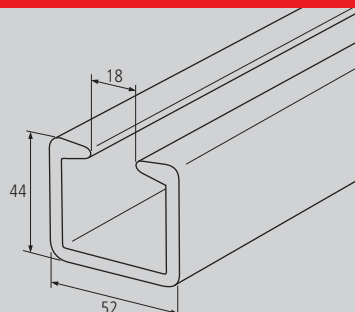

### GUÍA PARA GANCHO DE CARNE GUIDE RACK FOR MEAT HOOK

Material	Peso (p/m)	Acabado	Extra	Ref.
Aluminio	1.98kg			FGC
Nota Barras de 6000mm.			Laterales inferiores	