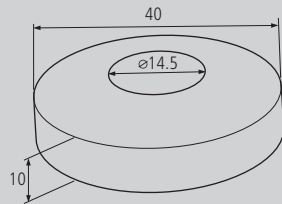

RUEDA DE GANCHO SENCILLO (SIN ARANDELA)
ROLLER FOR SIMPLE HOOK (WITHOUT WASHER)