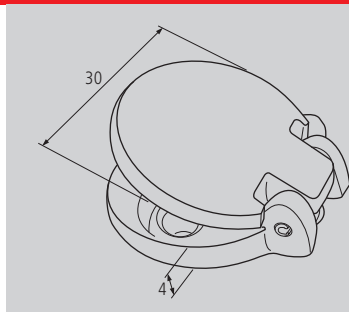

TAPAS BOCALLAVE KEYHOLE STOPPERS

TAPA BOCALLAVE ALUMINIO ALUMINIUM KEYHOLE STOPPER

TAPA BOCALLAVE REDONDA ROUNDED KEYHOLE STOPPER

Material	Peso	Acabado	Extra	Ref.
Acero		Cromado		FTR

Nota: Laterales inferiores

TAPA BOCALLAVE OVALADA OVAL KEYHOLE STOPPER

Material	Peso	Acabado	Extra	Ref.
Aluminio				FTBO

Nota: Laterales inferiores

BISAGRAS DE MALETERO BOOT HINGES

BISAGRAS ALUMINIO DE MALETERO ALUMINIUM BOOT HINGES