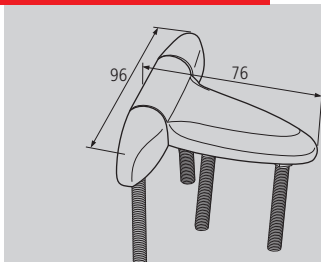

TAPA BOCALLAVE OVALADA OVAL KEYHOLE STOPPER

Material	Peso	Acabado	Extra	Ref.
Aluminio				FTBO

Nota: Laterales inferiores

BISAGRAS DE MALETERO BOOT HINGES

BISAGRAS ALUMINIO DE MALETERO ALUMINIUM BOOT HINGES

BISAGRA MALETERO N°1 BOOT HINGE No. 1

Material	Peso	Acabado	Extra	Ref.
Aluminio	0.18kg			FB1

Nota: Laterales inferiores

BISAGRA MALETERO N°2 BOOT HINGE No. 2

Material	Peso	Acabado	Extra	Ref.
Aluminio	0.17kg			FB2