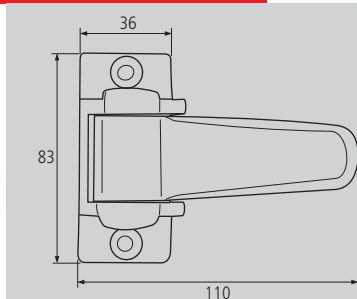

TAPA BOCALLAVE OVALADA OVAL KEYHOLE STOPPER

Material	Peso	Acabado	Extra	Ref.
Aluminio				FTBO

Nota: Laterales inferiores

BISAGRAS DE MALETERO BOOT HINGES

BISAGRAS ALUMINIO DE MALETERO ALUMINIUM BOOT HINGES

BISAGRA MALETERO N°1 BOOT HINGE No. 1

Material	Peso	Acabado	Extra	Ref.
Aluminio	0.18kg			FB1

Nota: Laterales inferiores

BISAGRA MALETERO N°2 BOOT HINGE No. 2

Material	Peso	Acabado	Extra	Ref.
Aluminio	0.17kg			FB2