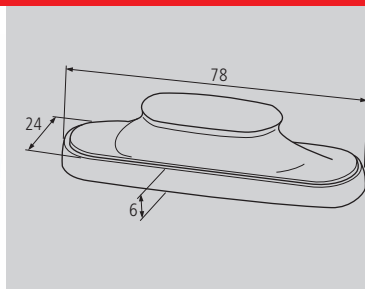

TAPAS BOCALLAVE KEYHOLE STOPPERS

TAPA BOCALLAVE ALUMINIO ALUMINIUM KEYHOLE STOPPER

TAPA BOCALLAVE REDONDA ROUNDED KEYHOLE STOPPER

Material	Peso	Acabado	Extra	Ref.
Acero		Cromado		FTR

Nota: Laterales inferiores

TAPA BOCALLAVE OVALADA OVAL KEYHOLE STOPPER

Material	Peso	Acabado	Extra	Ref.
Aluminio				FTBO

Nota: Laterales inferiores

BISAGRAS DE MALETERO BOOT HINGES

BISAGRAS ALUMINIO DE MALETERO ALUMINIUM BOOT HINGES