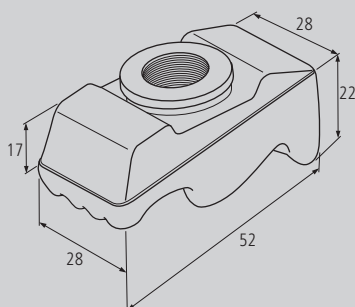

ABRAZADERAS DE CARROCERÍA BODYWORK BRACKETS

ABRAZADERAS DE CARROCERÍA BODYWORKS BRACKETS

BRIDA SOPORTE CHASIS PEQUEÑA SMALL CHASSIS SUPPORT FLANGE

Material	Peso	Acabado	Extra	Ref.
Acero	0.15kg	Bicromatado		EBGP
Nota				

BRIDA SOPORTE CHASIS MEDIANA MEDIUM CHASSIS SUPPORT FLANGE

Material	Peso	Acabado	Extra	Ref.
Acero	0.93kg	Cincado		EBGM
Nota				

BRIDA SOPORTE CHASIS GRANDE LARGE CHASSIS SUPPORT FLANGE

Material	Peso	Acabado	Extra	Ref.
Acero	0.58kg	Cincado		EBGG
Nota				