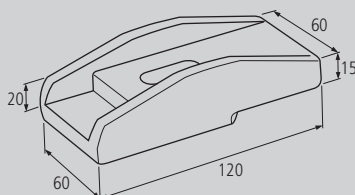

Material	Peso	Acabado	Extra	Ref.
Acero	0.93kg	Cincado		EBGM
Nota				

BRIDA SOPORTE CHASIS GRANDE LARGE CHASSIS SUPPORT FLANGE