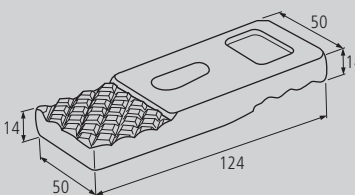

ABRAZADERAS DE CARROCERÍA BODYWORK BRACKETS

ABRAZADERAS DE CARROCERÍA BODYWORKS BRACKETS

BRIDA SOPORTE CHASIS PEQUEÑA SMALL CHASSIS SUPPORT FLANGE

Material	Peso	Acabado	Extra	Ref.
Acero	0.15kg	Bicromatado		EBGP
Nota				

BRIDA SOPORTE CHASIS MEDIANA MEDIUM CHASSIS SUPPORT FLANGE

Material	Peso	Acabado	Extra	Ref.
Acero	0.93kg	Cincado		EBGM
Nota				

BRIDA SOPORTE CHASIS GRANDE LARGE CHASSIS SUPPORT FLANGE

Material	Peso	Acabado	Extra	Ref.
Acero	0.58kg	Cincado		EBGG
Nota				