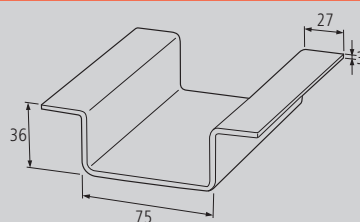

OMEGA DE PISO PARA GATOS TRANSPALET OMEGA FOR DECK FOR PALLET JACKS

OMEGA DE PISO PARA GATOS TRANSPALET (CHAPA) OMEGA FOR DECK FOR PALLET JACKS (PLATE)

OMEGA PARA GATOS TRANSPALET (CHAPA NEGRA) OMEGA FOR PALLET JACKS (BLACK PLATE)