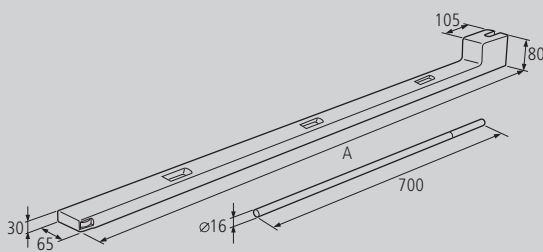

GATOS TRANSPALET PALLET JACKS

GATOS TRANSPALET PALLET JACKS

GATO ESPECIAL PARA TRANSPALET SPECIAL JACK FOR PALLET

Material	Peso	Acabado	Longitud (A)	Ref.
Acero	11.22kg		1040	DG10
Acero	13.02kg		1240	DG12 *

Nota
Se vende por unidad.
El juego de gatos levanta 1200kg.

ESQUEMA DE MONTAJE Y FUNCIONAMIENTO

ACCESORIOS PARA GATO TRANSPALET ACCESSORIES FOR PALLET JACK

CASQUILLO CON RODAMIENTOS DE AGUJA PEQUEÑOS BUSH WITH SMALL NEEDLE BEARINGS

Material	Peso	Acabado	Extra	Ref.
Acero	0.09kg			DRAP

CASQUILLO CON RODAMIENTOS DE AGUJA GRANDES BUSH WITH LARGE NEEDLE BEARINGS

Material	Peso	Acabado	Extra	Ref.
Acero	0.12kg			DRAG

Nota
Con guía alojamiento.