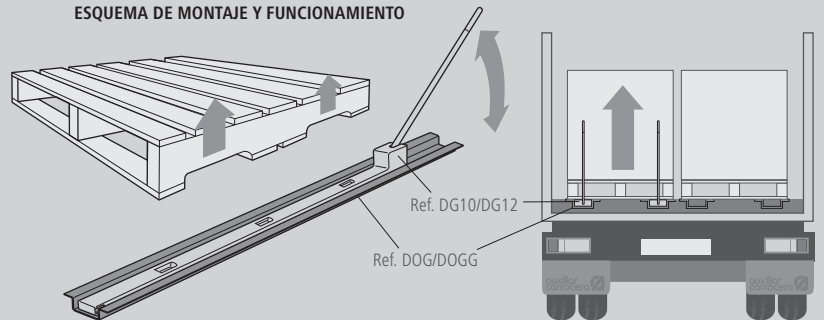

GATOS TRANSPALET PALLET JACKS

GATOS TRANSPALET PALLET JACKS

GATO ESPECIAL PARA TRANSPALET SPECIAL JACK FOR PALLET

Material	Peso	Acabado	Longitud (A)	Ref.
Acero	11.22kg		1040	DG10
Acero	13.02kg		1240	DG12 *

Nota
Se vende por unidad.
El juego de gatos levanta 1200kg.

ESQUEMA DE MONTAJE Y FUNCIONAMIENTO

ACCESORIOS PARA GATO TRANSPALET ACCESSORIES FOR PALLET JACK

CASQUILLO CON RODAMIENTOS DE AGUJA PEQUEÑOS BUSH WITH SMALL NEEDLE BEARINGS