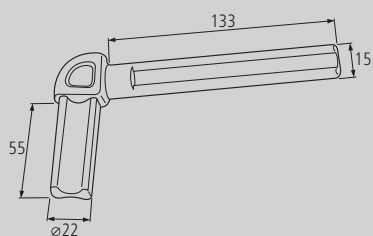

### GUÍA FORJADA Nº57 BIS FORGED SUPPORT No. 56B

Material	Peso	Acabado	Extra	Ref.
Forja	0.58kg			B57G
Nota				